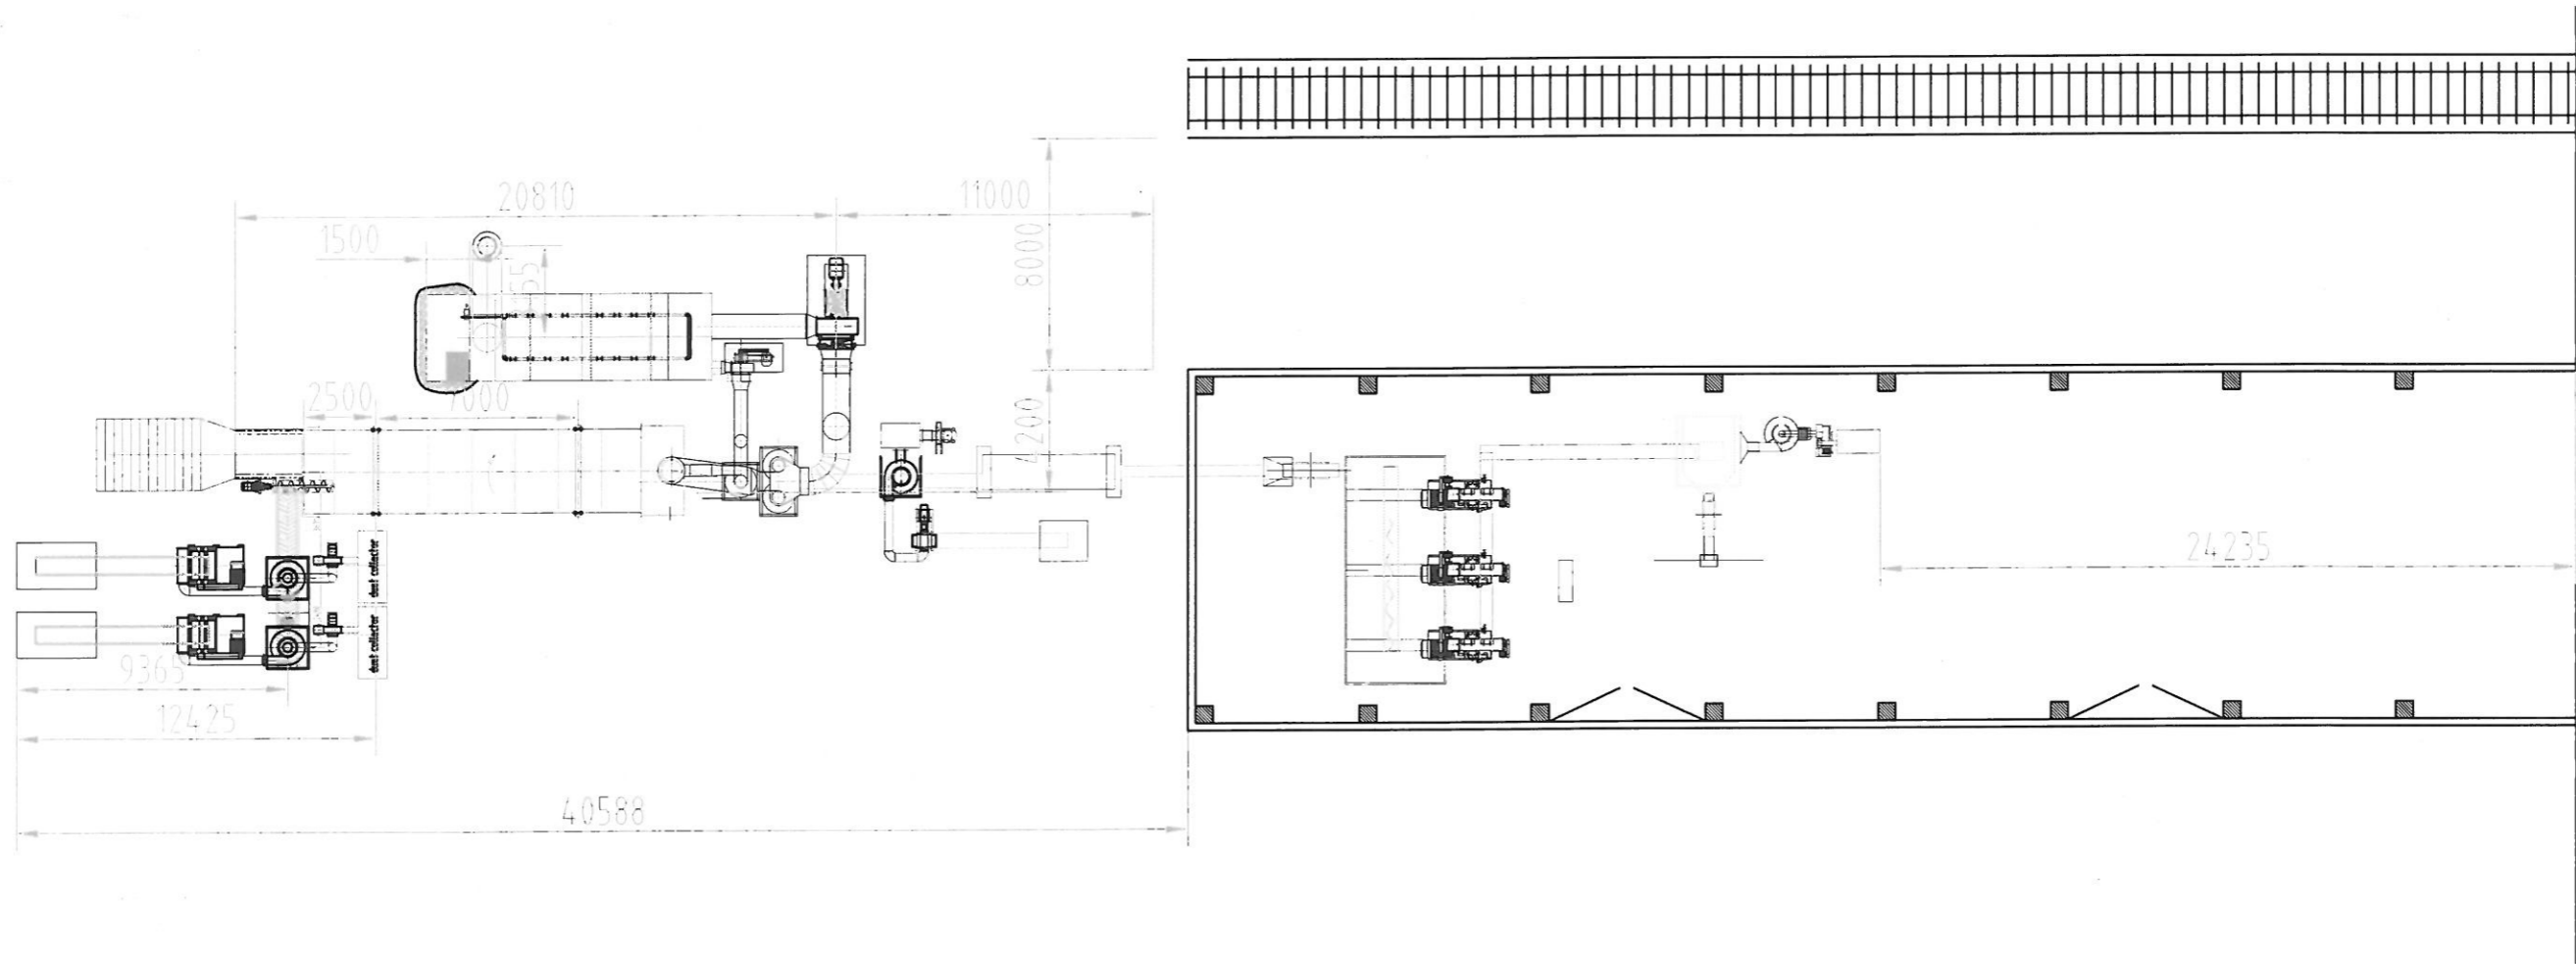

90

Русе Кемикълс

чертал:
ИПТ Б. Бойчев

Козлови кран

						INSTALLATION-LAYOUT		Yiyang Huasheng Machinery Co.,Ltd	
标记	处数	分区	更改文件号	签名	年月日	数量:	版本号: 01		
设计			标准 化			阶段标记	重量	比例	HS20150226
审核							kg	1:1	06
工艺			批准			共	张	第	