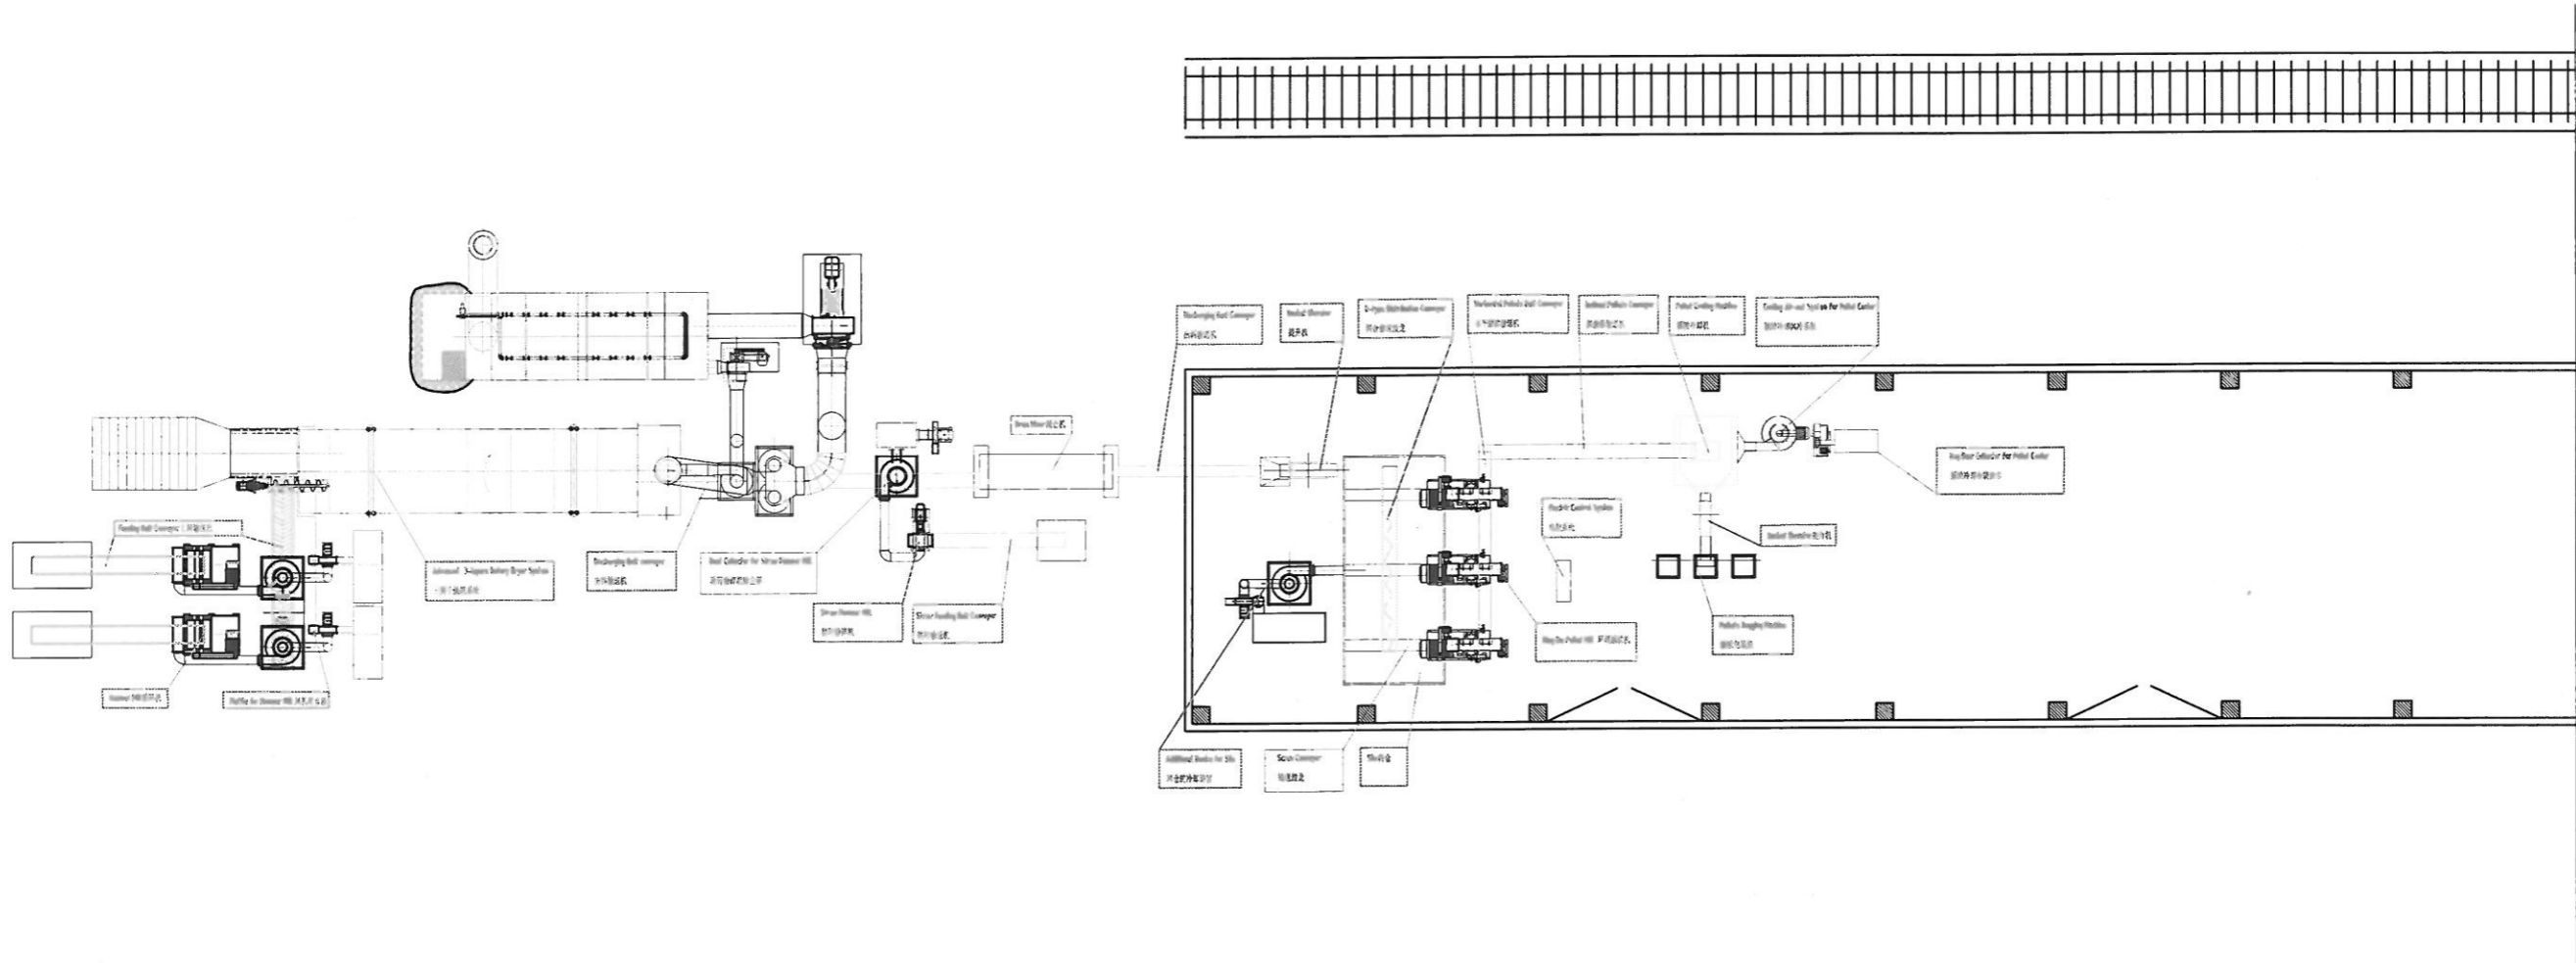

90

# Русе Кемикълс

чертал:  
ИПТ Б. Бойчев

## Козлови кран

|    |    |    |       |    |     |                     |         |     |                                   |  |
|----|----|----|-------|----|-----|---------------------|---------|-----|-----------------------------------|--|
|    |    |    |       |    |     | INSTALLATION-LAYOUT |         |     | Yiyang Huasheng Machinery Co.,Ltd |  |
| 标记 | 处数 | 分区 | 更改文件号 | 签名 | 年月日 | 数量:                 | 版本号: 01 |     | HS20150226                        |  |
| 设计 |    |    | 标准化   |    |     | 阶段标记                | 重量      | 比例  |                                   |  |
| 审核 |    |    |       |    |     |                     | kg      | 1:1 | 06                                |  |
| 工艺 |    |    | 批准    |    |     | 共                   | 张       | 第   |                                   |  |