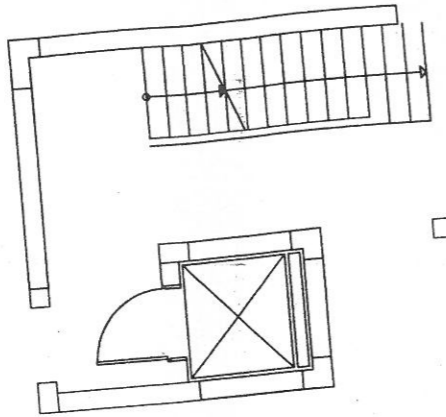

AC

МОНТАЖ В СУТЕРЕН  
М 1:100

32.80=-2.80

МОНТАЖЕН ПЛАН  
М 1:100

ул. Духовно Възраждане