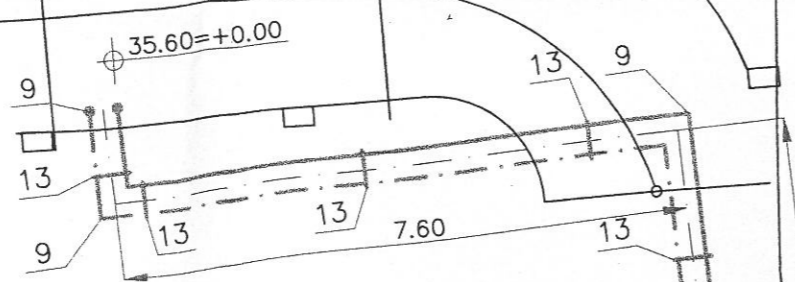

AC

МОНТАЖ В СУТЕРЕН  
М 1:100

32.80=-2.80

МОНТАЖЕН ПЛАН  
М 1:100

ул. Духовно Възраждане