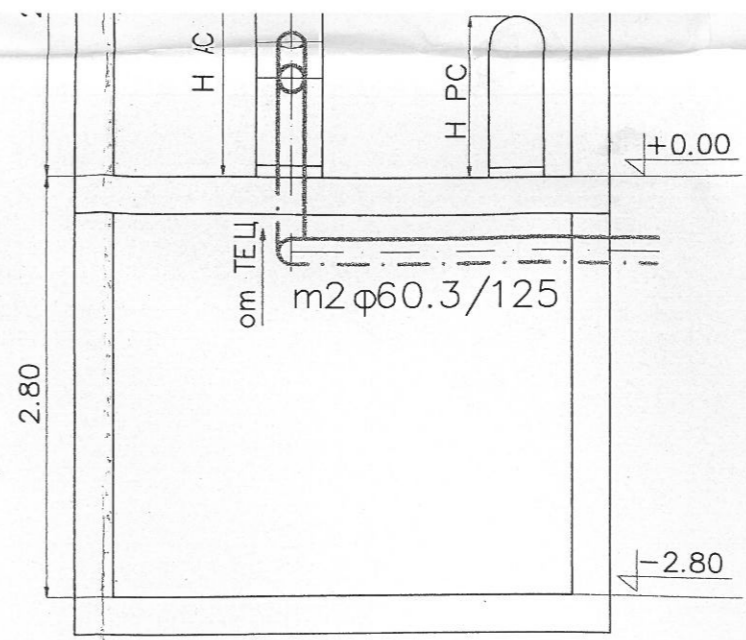

AC

МОНТАЖ В СУТЕРЕН  
М 1:100

32.80=-2.80

МОНТАЖЕН ПЛАН  
М 1:100

ул. Духовно Възраждане